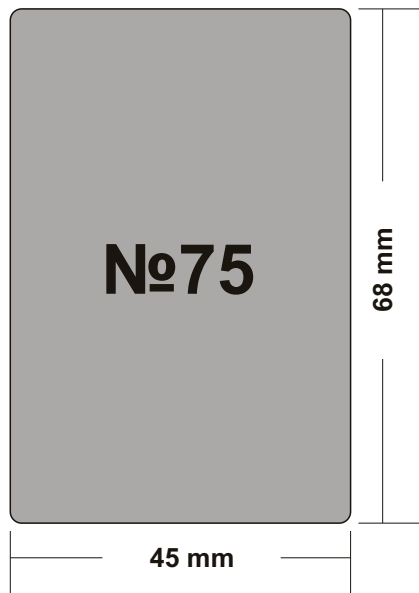

140 mm

69 mm

60 mm

55 mm

100 mm

55 mm

100 mm

30 mm

45 mm

11*4(z65)

39 mm

25 mm

5*5(z65)

120 mm

65 mm

5*5(z65)

35 mm

№112

90 mm

290 mm

№113

105 mm

№114

d15_{MM}

№115

39/10_{MM}

№120

20/10_{MM}

Нумерация высекальных форм Термоэтикетка