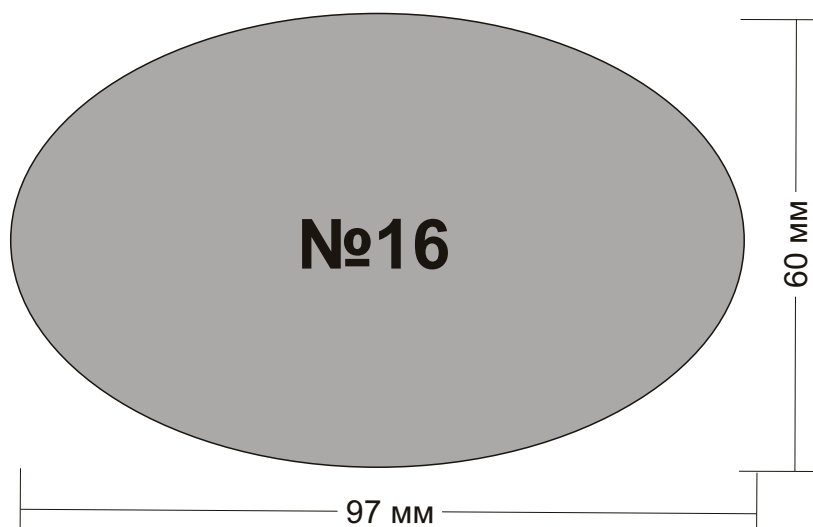

45 mm

11*4(z65)

39 mm

25 mm

5*5(z65)

120 mm

65 mm

5*5(z65)

35 mm

№112

90 mm

290 mm

№113

105 mm

№114

d15_{MM}

№115

39/10_{MM}

№120

20/10_{MM}

Нумерация высекальных форм Термоэтикетка