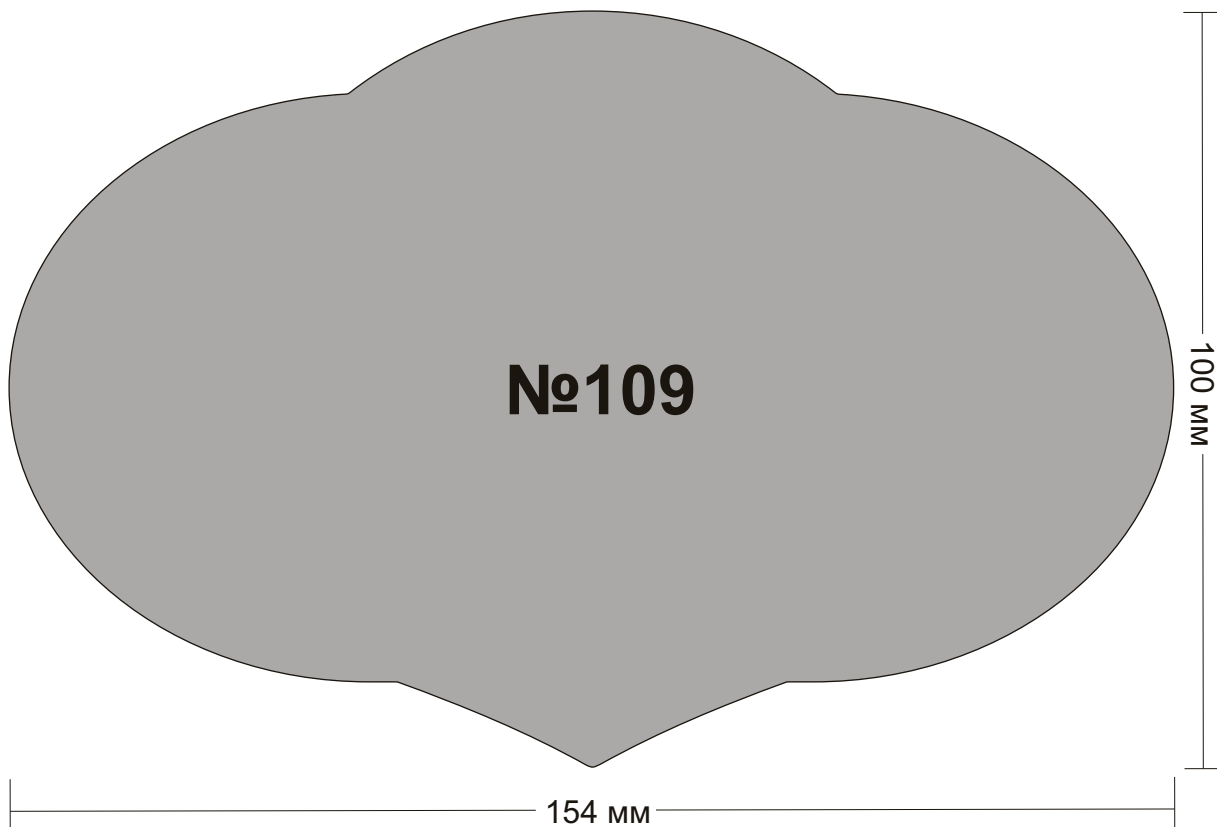

45 mm

11*4(z65)

39 mm

25 mm

5*5(z65)

120 mm

65 mm

5*5(z65)

35 mm

№112

90 mm

290 mm

№113

105 mm

№114

d15_{MM}

№115

39/10_{MM}

№120

20/10_{MM}

Нумерация высекальных форм Термоэтикетка