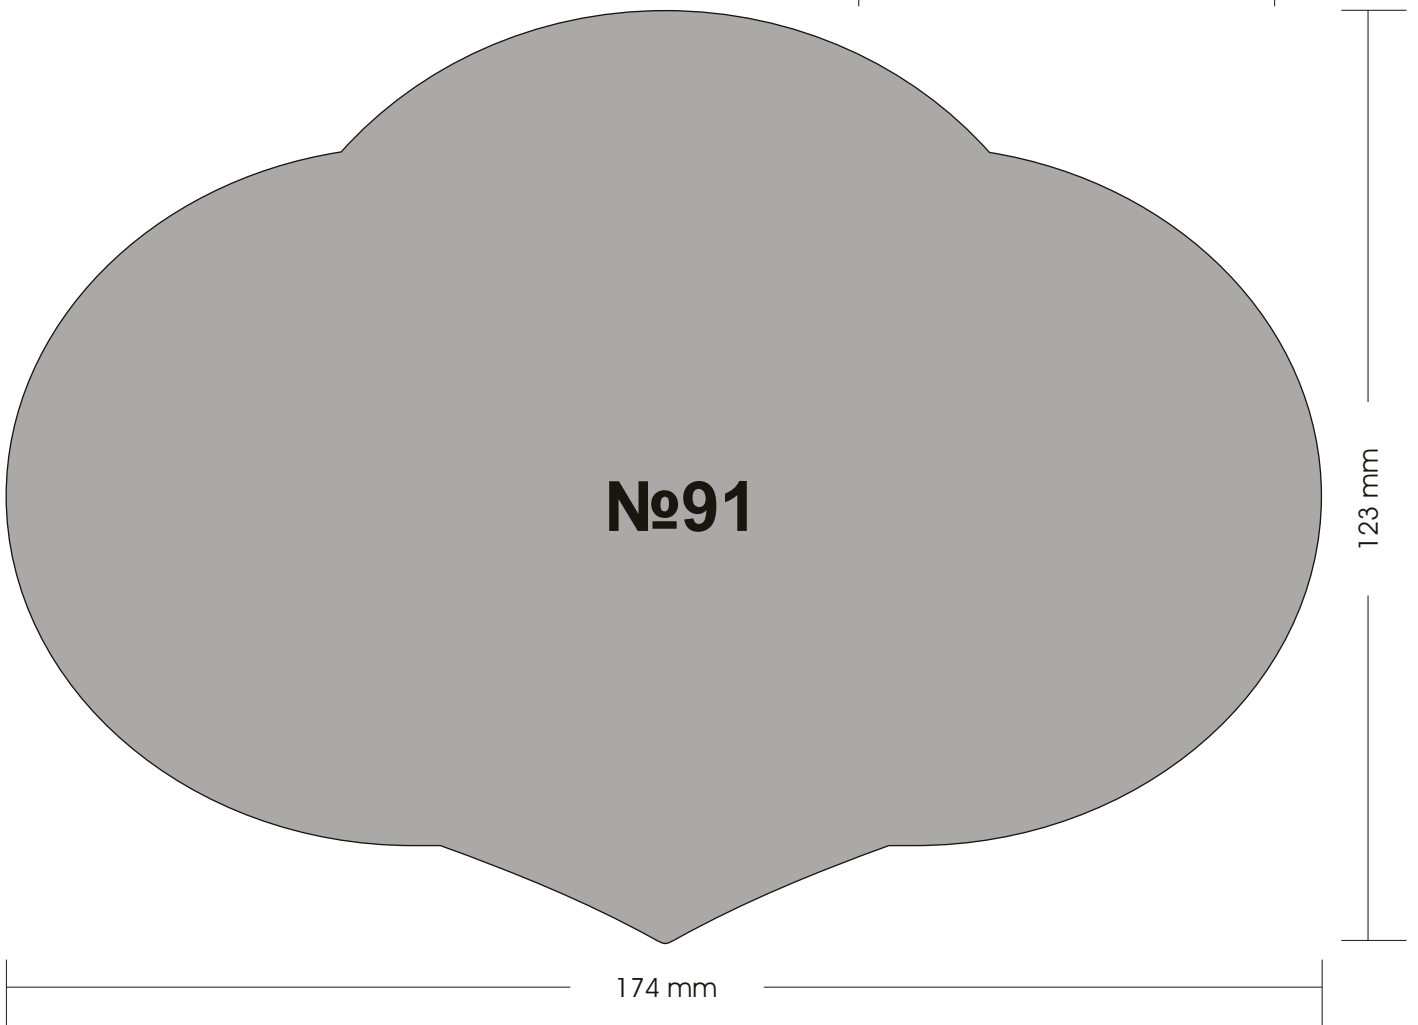

140 mm

69 mm

60 mm

55 mm

100 mm

55 mm

100 mm

30 mm

45 mm

11*4(z65)

39 mm

25 mm

5*5(z65)

120 mm

65 mm

5*5(z65)

35 mm

№112

90 mm

290 mm

№113

105 mm

№114

d15_{MM}

№115

39/10_{MM}

№120

20/10_{MM}

Нумерация высекальных форм Термоэтикетка