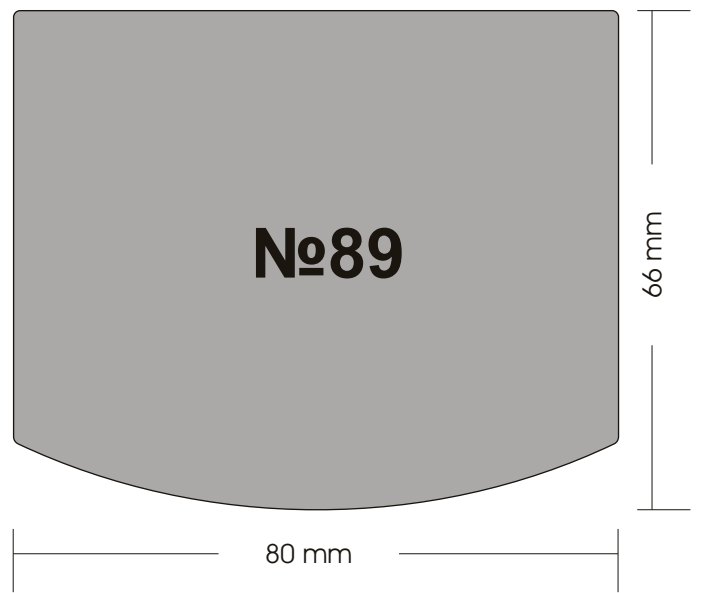

140 mm

69 mm

60 mm

55 mm

100 mm

55 mm

100 mm

30 mm

45 mm

11*4(z65)

39 mm

25 mm

5*5(z65)

120 mm

65 mm

5*5(z65)

35 mm

№112

90 mm

290 mm

№113

105 mm

№114

d15_{MM}

№115

39/10_{MM}

№120

20/10_{MM}

Нумерация высекальных форм Термоэтикетка