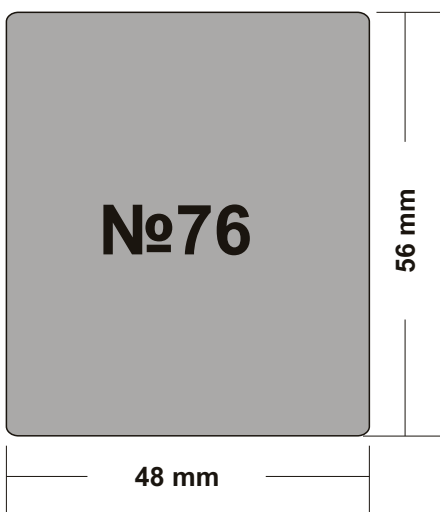

140 mm

69 mm

60 mm

55 mm

100 mm

55 mm

100 mm

30 mm

45 mm

11*4(z65)

39 mm

25 mm

5*5(z65)

120 mm

65 mm

5*5(z65)

35 mm

№112

90 mm

290 mm

№113

105 mm

№114

d15_{MM}

№115

39/10_{MM}

№120

20/10_{MM}

Нумерация высекальных форм Термоэтикетка