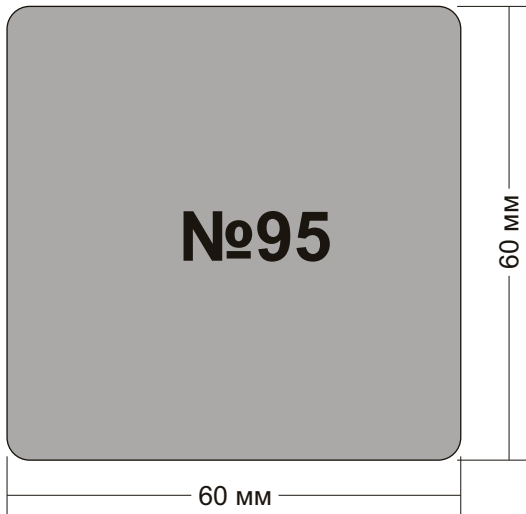

140 mm

69 mm

60 mm

55 mm

100 mm

55 mm

100 mm

30 mm

45 mm

11*4(z65)

39 mm

25 mm

5*5(z65)

120 mm

65 mm

5*5(z65)

35 mm

№112

90 mm

290 mm

№113

105 mm

№114

d15_{MM}

№115

39/10_{MM}

№120

20/10_{MM}

Нумерация высекальных форм Термоэтикетка