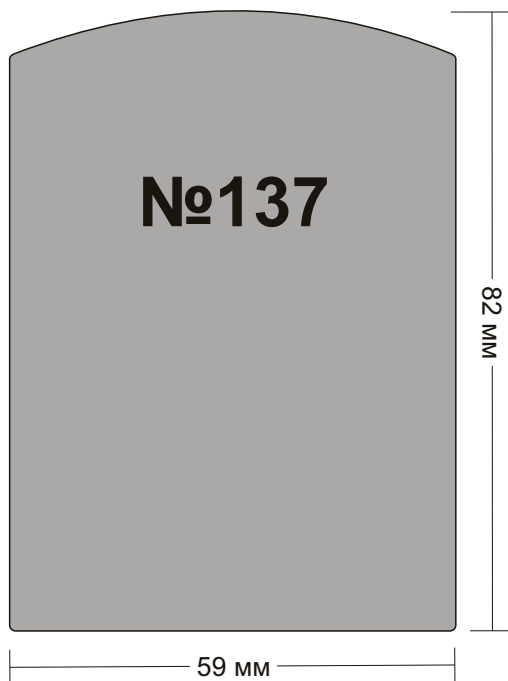

30 mm

45 mm

11\*4(z65)

**No. 64**

39 mm

25 mm

5\*5(z65)

120 mm

65 mm

5\*5(z65)

35 mm

**№112**

90 mm

290 mm

**№113**

105 mm

**№114**

***d15<sub>MM</sub>***

**№115**

***39/10<sub>MM</sub>***

**№120**

***20/10<sub>MM</sub>***

# Нумерация высекальных форм Термоэтикетка