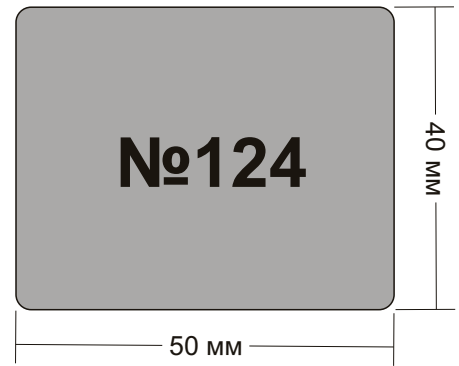

30 mm

45 mm

11\*4(z65)

**No. 64**

39 mm

25 mm

5\*5(z65)

120 mm

65 mm

5\*5(z65)

35 mm

**№112**

90 mm

290 mm

**№113**

105 mm

**№114**

***d15<sub>MM</sub>***

**№115**

***39/10<sub>MM</sub>***

**№120**

***20/10<sub>MM</sub>***

# Нумерация высекальных форм Термоэтикетка